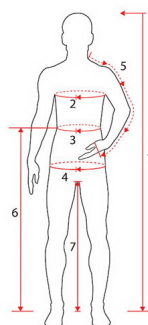

Importante:

- *ropa entrenador perros está realizada de nylon de alta calidad, seguro para su perro*
- *traje multiuso entrenamiento resistente y duradera según la normativa internacional*

Tallas:

Talla	Altura (cm)	Circunferencia del pecho (cm)	Circunferencia de la cintura (cm)	Circunferencia de la cadera (cm)
40	160 - 164	78 - 81	66 - 69	84 - 87
42	162 - 166	82 - 85	70 - 73	88 - 91
44	164 - 168	86 - 89	74 - 77	92 - 95
46	168 - 173	90 - 93	78 - 81	96 - 99
48	171 - 176	94 - 97	82 - 85	100 - 103
50	174 - 180	98 - 101	86 - 89	104 - 107
52	177 - 182	102 - 105	90 - 94	108 - 111

54	180 - 184	106 - 109	95 - 99	112 - 115
56	182 - 186	110 - 113	100 - 104	116 - 119
58	184 - 188	114 - 117	105 - 109	120 - 123
60	185 - 189	118 - 121	110 - 114	124 - 127

Para elegir la talla correcta, siga el siguiente esquema:

1. Altura
2. Circunferencia de pecho
3. Circunferencia de cintura (circunferencia alrededor del ombligo)
4. Circunferencia de cadera
5. Largo de manga (se mide desde la parte inferior del cuello, a través del brazo doblado en el codo, hasta los puños de las mangas)
6. Largo de pantalón por el costado (se mide por el lado, desde la cintura (ombligo) hasta el suelo)
7. Largo de entrepierna (se mide por el lado interior del pantalón, desde la entrepierna hasta el suelo)