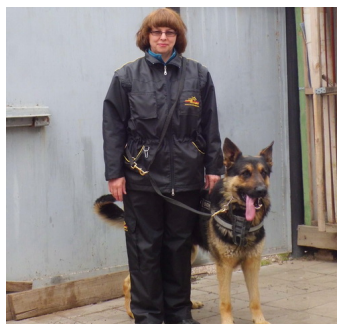

Descuento

[Haga una pregunta sobre este producto](#)

Fabricante: [ForDogTrainers](#)

Descripción

Traje multiuso entrenador de perros es muy popular entre los profesionales del mundo canino. Traje multiuso entrenamiento, compuesto por una chaqueta y un pantalón, está confeccionado de nylon, lo que hace que sea muy ligero y cómodo. Traje multiuso entrenamiento es impermeable, cortavientos y muy resistente ante arañazos de perros. Traje multiuso entrenamiento es fácilmente lavable usando agua y jabón. Chaqueta de ropa entrenador perros se abrocha mediante cremallera y su parte baja se ata con un cordón. Traje multiuso entrenamiento tiene orificios de ventilación en la espalda y las mangas, bajo los brazos. Ropa entrenador perros posee varios bolsillos en su parte delantera, en la espalda y dos bolsillos en el pantalón. La chaqueta de traje multiuso entrenamiento aparte tiene un bolsillo desmontable, que se sujeta mediante velcro a la parte alta o baja de la chaqueta. Ropa entrenador perros, por sus cualidades, es muy útil en entrenar, adiestrar, o competir con su perro. Traje multiuso entrenamiento permite guardad en sus múltiples y amplios bolsillos y tener siempre a mano cosas tan importantes como golosinas, juguetes, accesorios o piezas de equipamiento canino. Ropa entrenador perros está realizada de materiales seguros para su perro.

Material: *tela francesa*

Color: *negro*

Completado: *bolsillo extraíble de nylon para equipamiento*

Uso:

- *traje multiuso entrenador de perros de nylon*
- *ropa entrenador perros impermeable, cortavientos, resistente arañazos*
- *ropa entrenador perros múltiples bolsillos permite tener a mano equipamiento canino*
- *traje multiuso entrenamiento fácilmente lavable*

Si planea ponerse traje arriba de la ropa, es necesario tomar medidas sobre la ropa.

¡Asegúrese de indicar la altura, el peso y las medidas del figurante en el campo "SUS MEDIDAS"!

Foto: Entrenadora de perros con traje multiuso de nylon