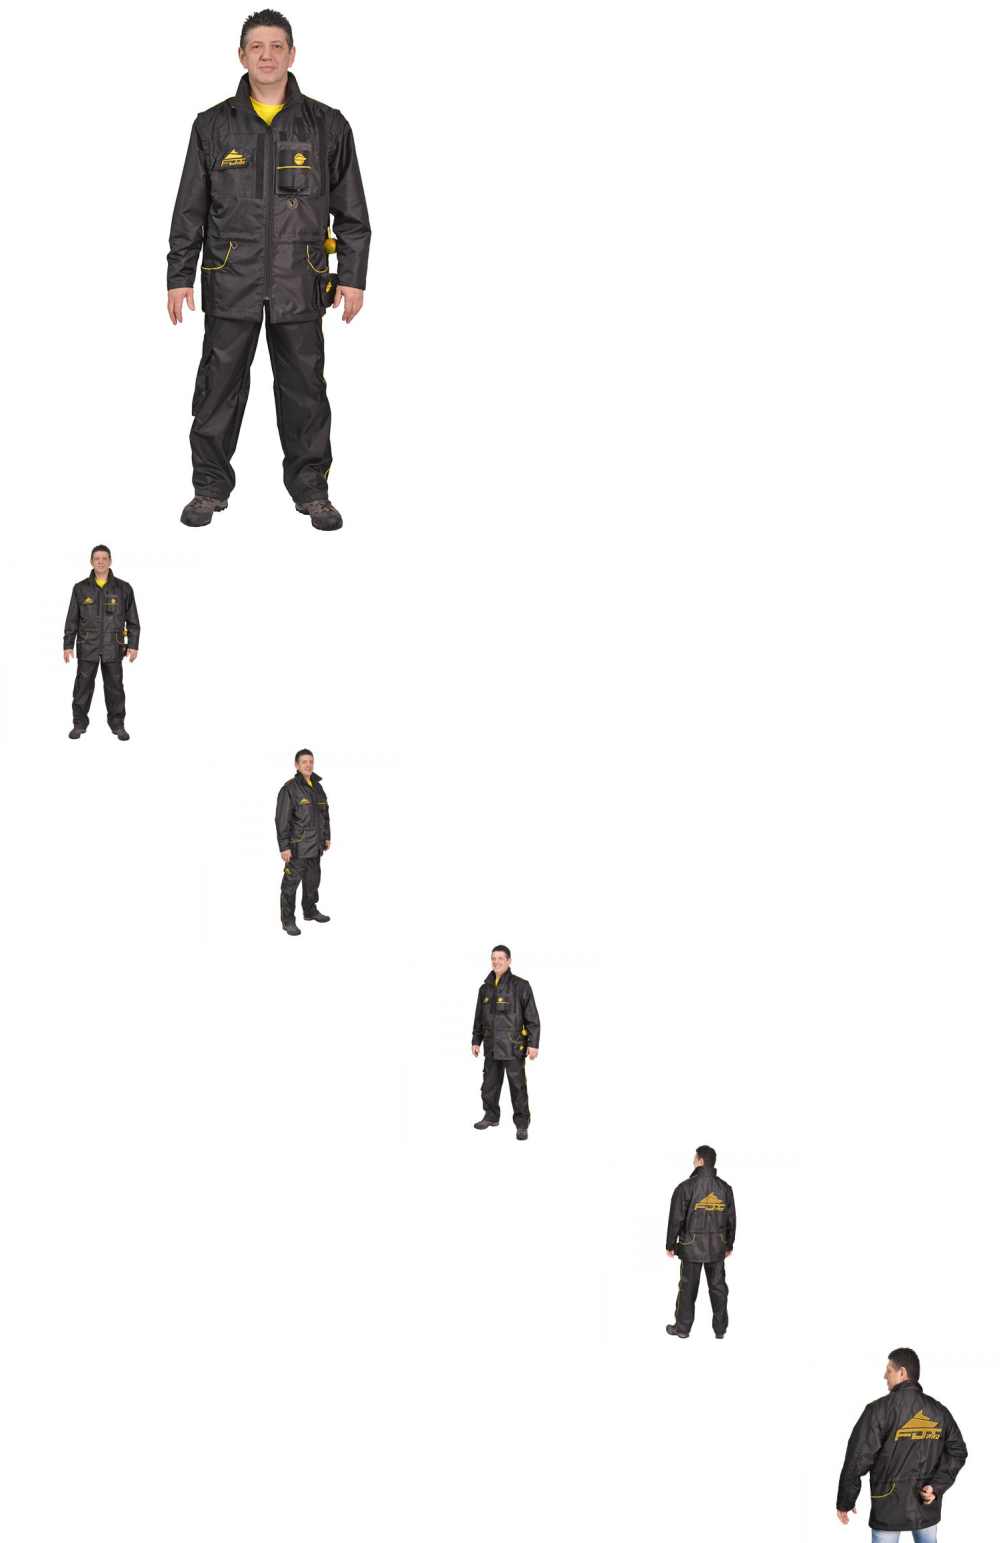

Traje multifuncional adiestrador canino - VP44

Traje de nylon con bolsillos multiuso y soporte especial para la pelota.

Calificación: Sin calificación

Precio

Precio base con impuestos 136,82 €

Precio de venta 136,82 €

Descuento

[Haga una pregunta sobre este producto](#)

Fabricante: [ForDogTrainers](#)

Descripción

Traje multifuncional adiestrador canino es muy popular entre los profesionales del mundo del perro. Traje multifuncional adiestrador, compuesto por una chaqueta y un pantalón, está confeccionado de nylon, siendo muy ligero y cómodo. Traje entrenador canino es impermeable, cortavientos y muy resistente ante arañazos de perros. Traje multifuncional adiestrador es fácilmente lavable usando agua y jabón. Chaqueta de traje entrenador canino se abrocha mediante cremallera y su parte baja se ata con un cordón. Traje multifuncional adiestrador tiene orificios de ventilación en la espalda y las mangas, bajo los brazos. Traje entrenador canino posee varios bolsillos en su parte delantera, en la espalda, dos bolsillos en el pantalón y un bolsillo desmontable, que se sujeta mediante velcro a la parte alta o baja de la chaqueta. Chaqueta de traje entrenador canino además tiene un soporte desmontable de plástico especial de guardar una pelota de tamaño "tenis". El soporte es desmontable y se fija en distintos lugares de la chaqueta mediante velcro. Funciona mediante un simple mecanismo, que es una cuerda; tirando de ella hace que la pelota se caiga sin que el perro se dé cuenta y hace que esté pendiente del entrenador canino en todo momento. Traje entrenador canino, por sus cualidades, es muy útil en entrenar, adiestrar, o competir con su perro. Traje multifuncional adiestrador permite guardad en sus múltiples y amplios bolsillos y tener siempre a mano cosas tan importantes como golosinas, juguetes, accesorios o piezas de equipamiento canino. Es apropiada para el IGP (IPO, VPG o Schutzhund). Traje entrenador canino está realizado de materiales seguros para su perro.

Material: <i>tela francesa</i>	Uso:
Color: <i>negro</i>	• <i>traje multifuncional adiestrador canino de nylon</i> • <i>traje entrenador canino impermeable, cortavientos, resistente arañazos</i> • <i>múltiples bolsillos permite tener a mano equipamiento canino</i> • <i>traje entrenador canino con soporte para pelota tamaño "tenis"</i> • <i>traje multifuncional adiestrador fácilmente lavable</i>
Completado: <i>soporte extraíble de plástico para la pelota</i>	Importante:
	• <i>traje entrenador canino está realizada de nylon de alta calidad, seguro para su perro</i> • <i>traje multifuncional adiestrador resistente y duradera según la normativa internacional</i>

Tallas:

Talla	Altura (cm)	Circunferencia del pecho (cm)	Circunferencia de la cintura (cm)	Circunferencia de la cadera (cm)
40	160 - 164	78 - 81	66 - 69	84 - 87
42	162 - 166	82 - 85	70 - 73	88 - 91
44	164 - 168	86 - 89	74 - 77	92 - 95
46	168 - 173	90 - 93	78 - 81	96 - 99
48	171 - 176	94 - 97	82 - 85	100 - 103
50	174 - 180	98 - 101	86 - 89	104 - 107
52	177 - 182	102 - 105	90 - 94	108 - 111
54	180 - 184	106 - 109	95 - 99	112 - 115
56	182 - 186	110 - 113	100 - 104	116 - 119