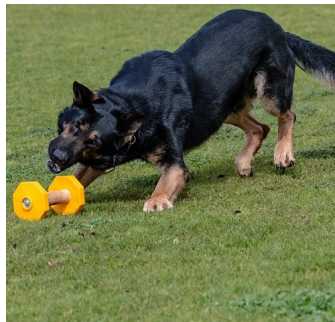

Aport mancuerna canina de madera de 650 g «Curso de formación»

Pesa para juegos y formación del perro en IGP (IPO, VPG o Schutzhund), con manija de madera seca y discos de polímero de color amarillo, es de tamaño 20 x 12 cm

Aport mancuerna canina de madera de 650 g «Curso de formación». El uso de la mancuerna de la formación canina es una manera fácil de enseñar al perro de levantar un objeto y llevarlo, para entregar a su entrenador o propietario. Debido a su forma, es cómodo para el perro levantar la mancuerna. El tamaño (20 x 12 cm) y el peso (650 g) de esta mancuerna canina corresponden a las exigencias, relacionadas a las herramientas, utilizadas en Schutzhund. Por esto, el aport mancuerna canina puede ser utilizado en formación canina, deportes y juegos de su perro. La mancuerna de formación canina está elaborada con materiales inocuos para el can. La manija es de madera seca y los discos extra-resistentes son de polímero sólido que no se rompe si la mancuerna canina se cae al costado. Una herramienta práctica de formación canina eficaz y preparación para el IGP (IPO, VPG o Schutzhund).

Foto: Aport de 650 g con discos amarillos para preparación de rottweiler

Foto: Entrenador de perro malinois con mancuerna de madera con discos de plástico

Foto: Aport mancuerna para entrenar a pastor alemán

Importante:

- mancuerna canina de materiales seguros
- mancuerna perros de formación canina, deportes y competencias
- aport mancuerna canina de discos resistentes
- mancuerna perros de uso fácil

Recomendaciones de uso: