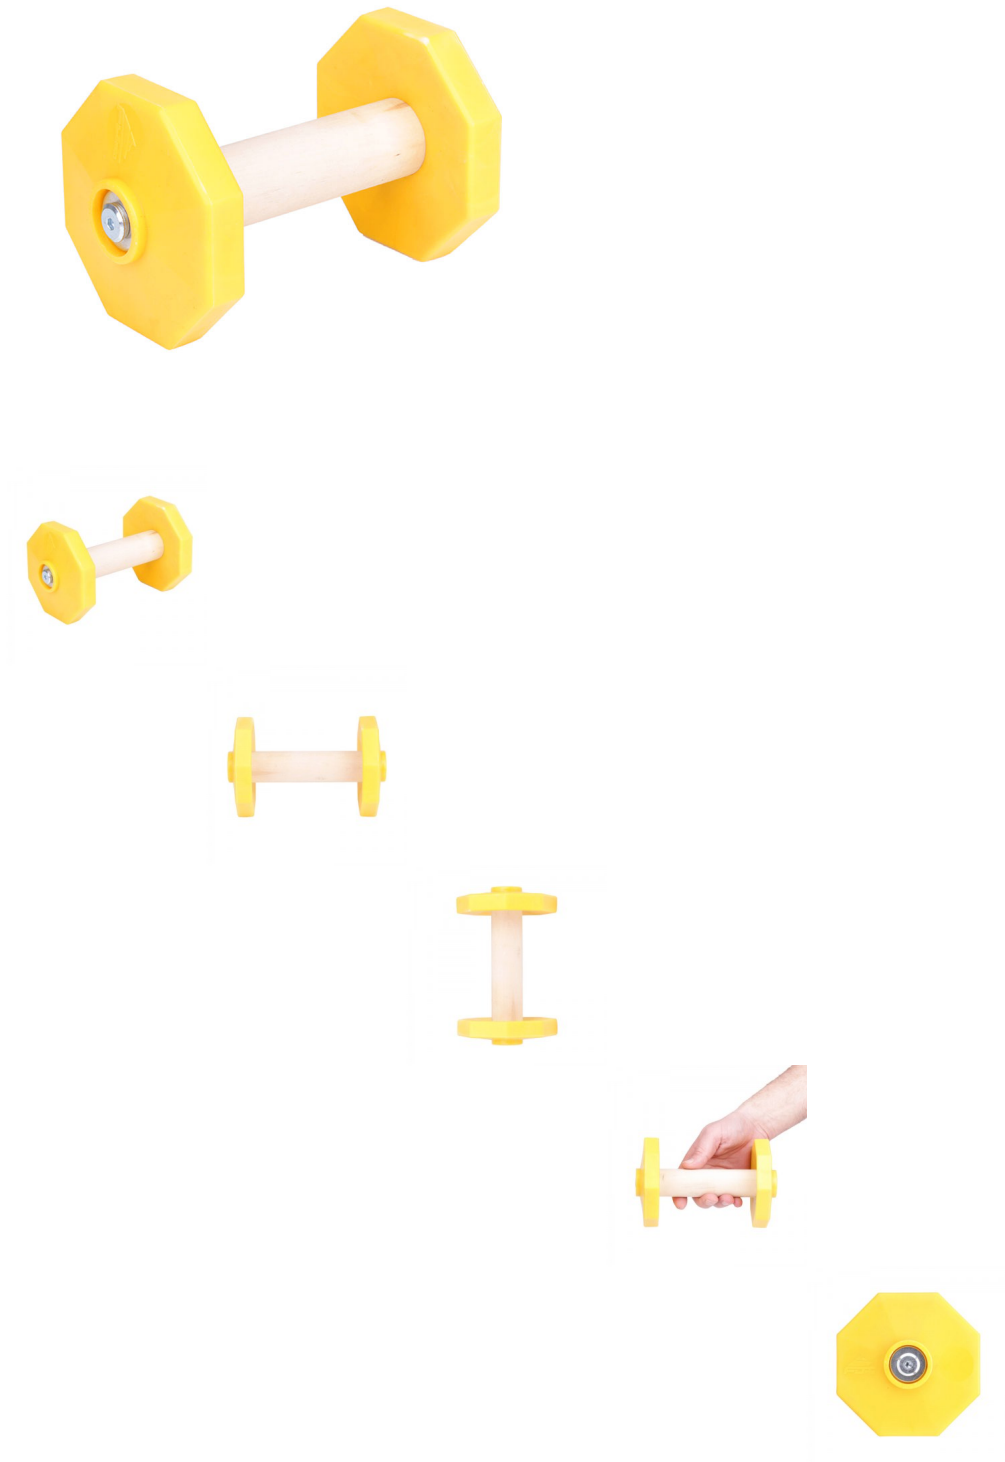

Aport mancuerna canina de madera de 650 g «Curso de formación»

Pesa para juegos y formación del perro en IGP (IPO, VPG o Schutzhund), con manija de madera seca y discos de polímero de color amarillo, es de tamaño 20 x 12 cm

Aport mancuerna canina de madera de 650 g «Curso de formación». El uso de la mancuerna de la formación canina es una manera fácil de enseñar al perro de levantar un objeto y llevarlo, para entregar a su entrenador o propietario. Debido a su forma, es cómodo para el perro levantar la mancuerna. El tamaño (20 x 12 cm) y el peso (650 g) de esta mancuerna canina corresponden a las exigencias, relacionadas a las herramientas, utilizadas en Schutzhund. Por esto, el aport mancuerna canina puede ser utilizado en formación canina, deportes y juegos de su perro. La mancuerna de formación canina está elaborada con materiales inocuos para el can. La manija es de madera seca y los discos extra-resistentes son de polímero sólido que no se rompe si la mancuerna canina se cae al costado. Una herramienta práctica de formación canina eficaz y preparación para el IGP (IPO, VPG o Schutzhund).

Importante:

- mancuerna canina de materiales seguros
- mancuerna perros de formación canina, deportes y competencias
- aport mancuerna canina de discos resistentes
- mancuerna perros de uso fácil

Recomendaciones de uso: